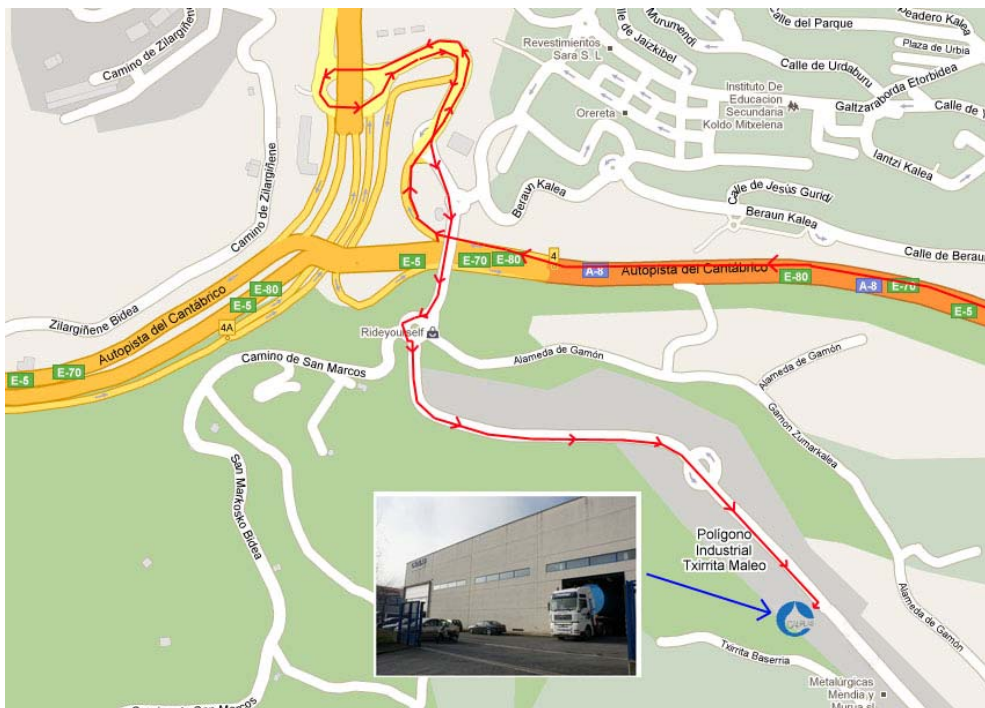

Como llegar a CALPLAS (Desde IRUN-FRANCIA)

Polígono Industrial Txirrita Maleo, Calle F, Pabellón 9- 20180 RENTERÍA (Gipuzkoa)

Como llegar desde la autopista BILBAO-BEHOBIA

Viniendo de Francia, tomamos la salida 4.

Llegaremos a una rotonda. Tomaremos la 4ª salida.
(Daremos toda la vuelta a la rotonda)

Según tomas la primera salida habrá 2 carriles, nos situamos en el de la izquierda (BERAUN)

Subes una pequeña cuesta (200 m) llegas a una nueva rotonda -> primera a la derecha

Se cruza un puente y se llega a otra rotonda -> se toma la segunda salida

Ya estás en el polígono, CALPLAS queda según se baja a la derecha, el tercer pabellón, es gris con una valla azul.